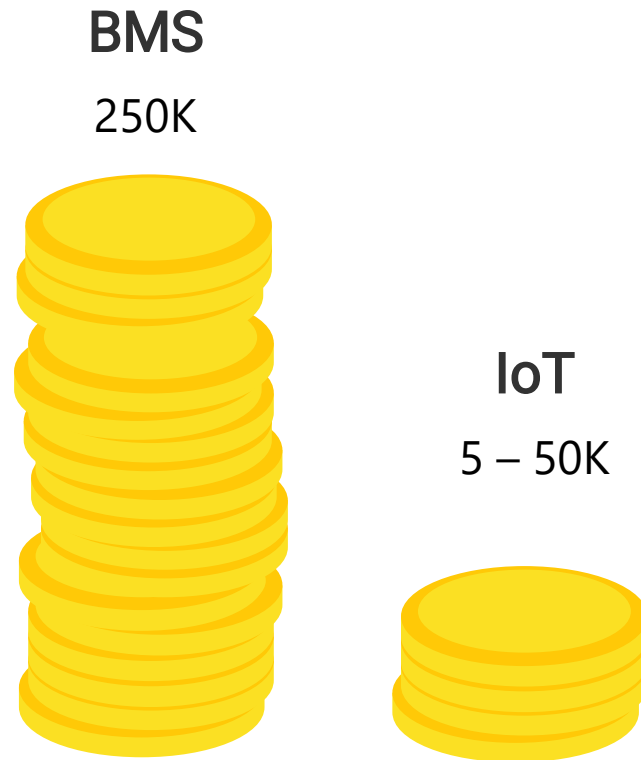

Nuevos sistemas de control

Coste de BMS Estándar vs IoT BMS en un edificio de 100.000 m²

Fuente: Buildings.comm