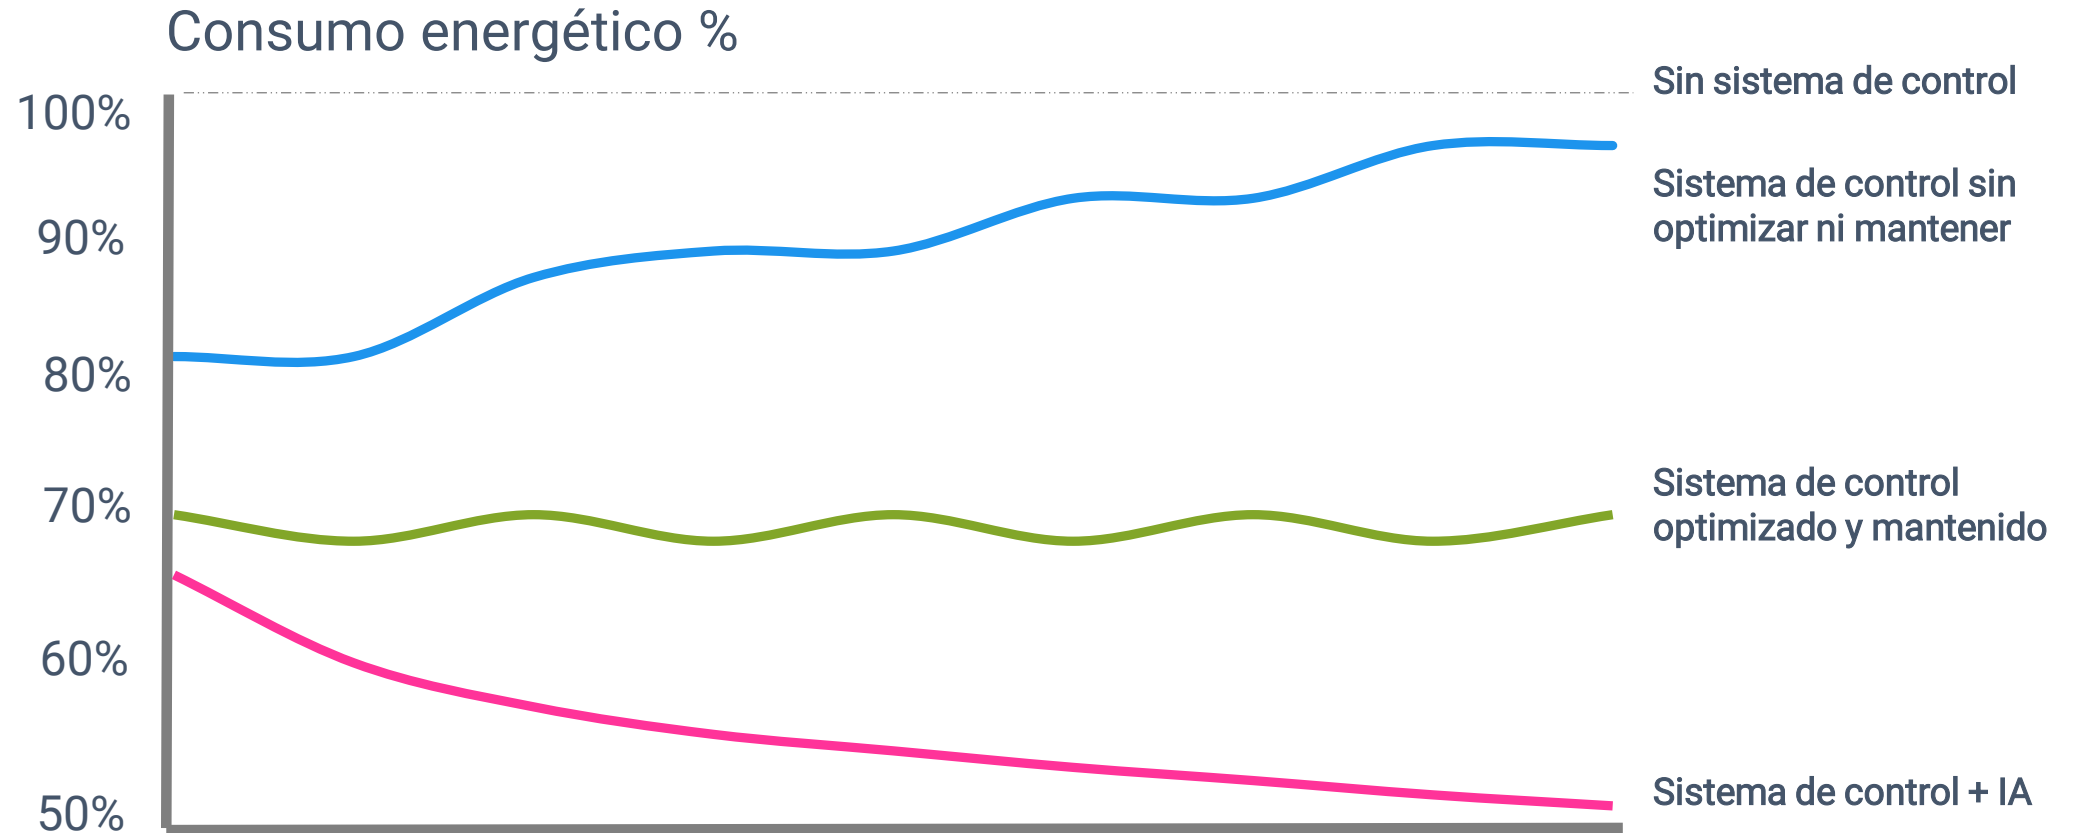

La Gavia
Planilunio
Nueva Condomina
Meridiano
Maremagnum

KLEPIERRE: Ahorro energético 2019

KLEPIERRE: Objetivos 2030

40%

Ahorro de
consumo energético

100%

Energía renovable
para la mayor parte
de los consumo

5

Mayores centros con
huella de carbono
positive en 5 años

**SCIENCE BASED
TARGET
INICIATIVE**

Para certificar la
estrategía de cambio
climático

Impacto de los sistemas de monitorización & control

Fuente: EU.BAC. European Building Automation Controls Association y Estimación propia