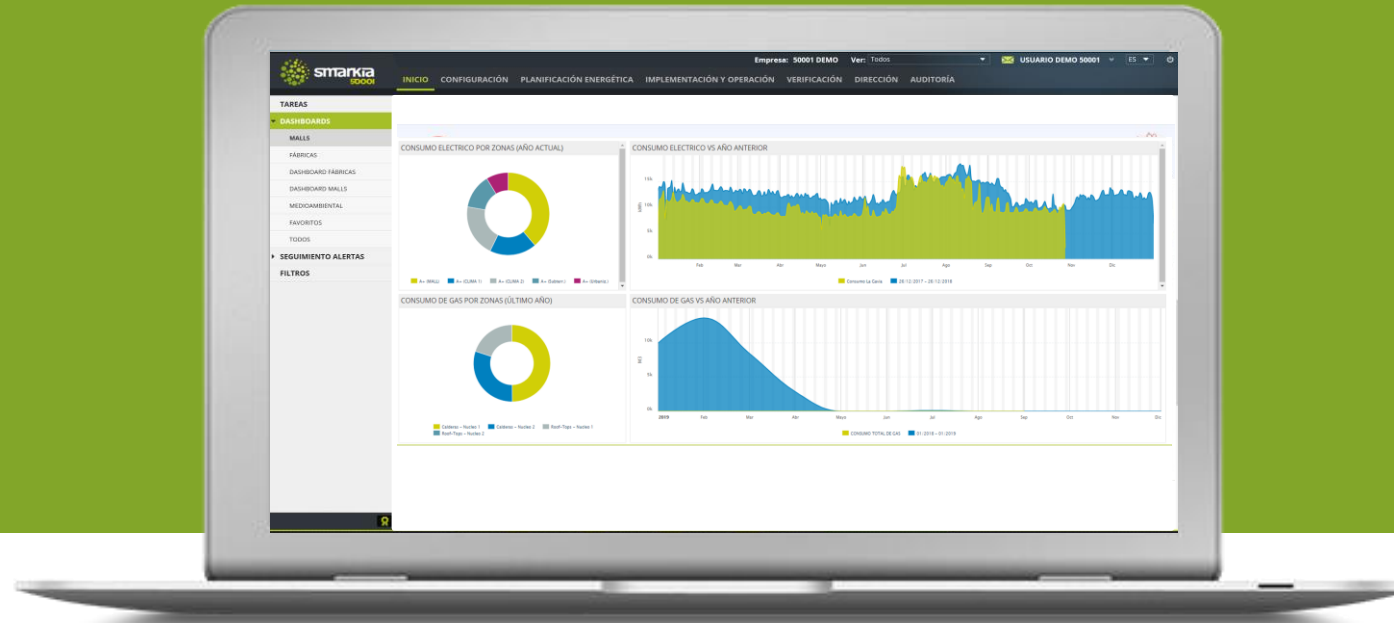

KLEPIERRE España: Principales certificaciones

La Gavia
Planilunio
Nueva Condomina
Meridiano
Maremagnum
Príncipe Pío
Los Prados

La Gavia
Planilunio
Nueva Condomina
Meridiano
Maremagnum
Príncipe Pío
Los Prados

La Gavia
Planilunio
Nueva Condomina
Meridiano
Maremagnum

KLEPIERRE: Ahorro energético 2019

KLEPIERRE: Objetivos 2030

40%

Ahorro de
consumo energético

100%

Energía renovable
para la mayor parte
de los consumo